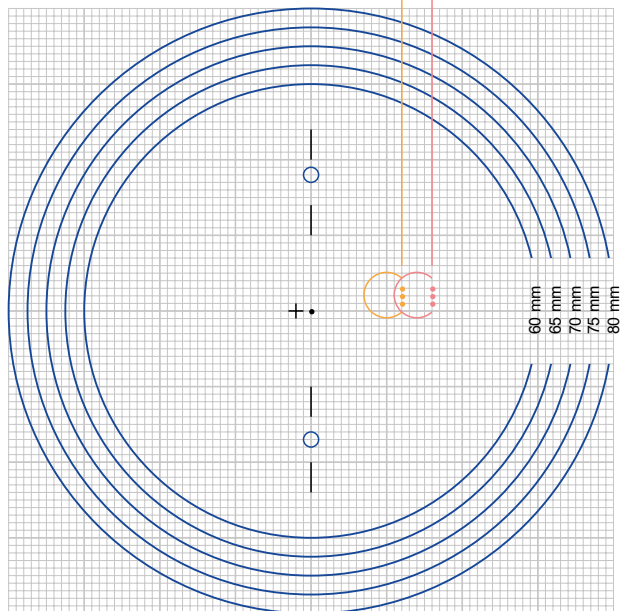

В линзах Leora с технологией Surface Power® параметры посадки на лице не учитываются.

Параметры по умолчанию	Digital Ray-Path®	Surface Power®
Лицевой угол	4-6°	0°
Пантоскопический угол	3-5°	0°
Вертексное расстояние	13-14 мм	13-14 мм

Фотохромные линзы	
1.5	Grey, Brown
1.6	Grey, Brown, Blue, Green, Pink, Purple
1.67	Grey, Brown, Blue, Green, Pink, Purple
1.74	Grey, Brown

Референтные точки и измерения в линзах Leora

Leora Alpha Mobile, Leora Alpha S45,
Leora Basic S40, Leora Acomoda

Leora Office Reader

MFH (минимальная установочная высота) - минимальное расстояние от центра зрачка до нижней границы светового проема, рекомендуемое для сборки.

ПРОГРЕССИВНЫЕ ЛИНЗЫ

Минимальная установочная высота 14, 16, 18, 20 мм

ПРОГРЕССИВНЫЕ ЛИНЗЫ

Минимальная установочная высота 15, 17, 19 мм

OFFICE READER

Минимальная установочная высота 14, 18 мм

АСОМОДА

Минимальная установочная высота 14 мм

Заказ линз Leora доступен через приложение **Optical Assistance**.