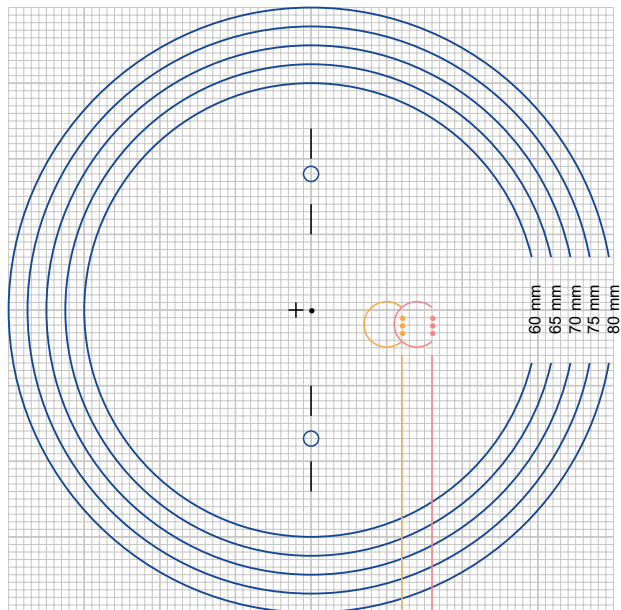

В линзах Leora с технологией Surface Power® параметры посадки на лице не учитываются.

Параметры по умолчанию	Digital Ray-Path®	Surface Power®
Лицевой угол	4-6°	0°
Пантоскопический угол	3-5°	0°
Вертексное расстояние	13-14 мм	13-14 мм

Фотохромные линзы	
1.5	Grey, Brown
1.6	Grey, Brown, Blue, Green, Pink, Purple
1.67	Grey, Brown, Blue, Green, Pink, Purple
1.74	Grey, Brown

Референтные точки и измерения в линзах Leora

Leora Alpha Mobile, Leora Alpha S45,
Leora Basic S40, Leora Acomoda

Leora Office Reader

MFH (минимальная установочная высота) - минимальное расстояние от центра зрачка до нижней границы светового проема, рекомендуемое для сборки.

ПРОГРЕССИВНЫЕ ЛИНЗЫ

Минимальная установочная высота 14, 16, 18, 20 мм

ПРОГРЕССИВНЫЕ ЛИНЗЫ

Минимальная установочная высота 15, 17, 19 мм

OFFICE READER

Минимальная установочная высота 14, 18 мм

АСОМОДА

Минимальная установочная высота 14 мм

Заказ линз Leora доступен через приложение **Optical Assistance**.