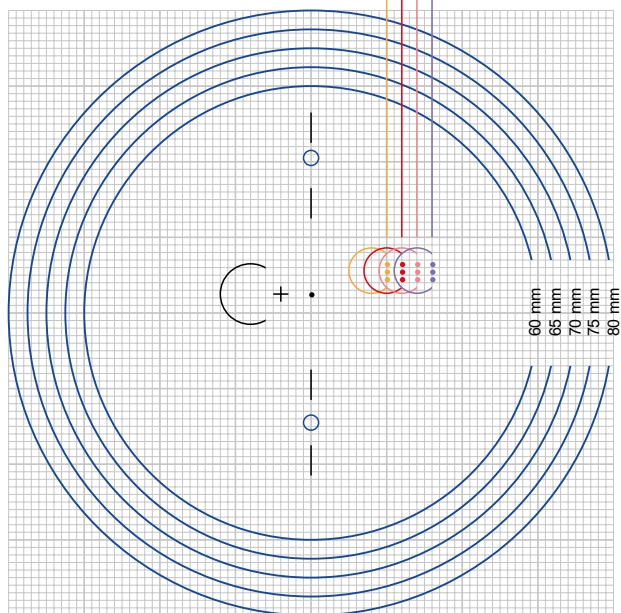

В линзах Leora с технологией Surface Power® параметры посадки на лице не учитываются.

Параметры по умолчанию	Digital Ray-Path®	Surface Power®
Лицевой угол	4-6°	0°
Пантоскопический угол	3-5°	0°
Вертексное расстояние	13-14 мм	13-14 мм

Фотохромные линзы	
1.5	Grey, Brown
1.6	Grey, Brown, Blue, Green, Pink, Purple
1.67	Grey, Brown, Blue, Green, Pink, Purple
1.74	Grey, Brown

Референтные точки и измерения в линзах Leora

Leora Alpha Mobile, Leora Alpha S45,
Leora Basic S40, Leora Acomoda

Leora Office Reader

MFH (минимальная установочная высота) - минимальное расстояние от центра зрачка до нижней границы светового проема, рекомендуемое для сборки.

ПРОГРЕССИВНЫЕ ЛИНЗЫ

Минимальная установочная высота 14, 16, 18, 20 мм

ПРОГРЕССИВНЫЕ ЛИНЗЫ

Минимальная установочная высота 15, 17, 19 мм

OFFICE READER

Минимальная установочная высота 14, 18 мм

АСОМОДА

Минимальная установочная высота 14 мм

Заказ линз Leora доступен через приложение **Optical Assistance**.