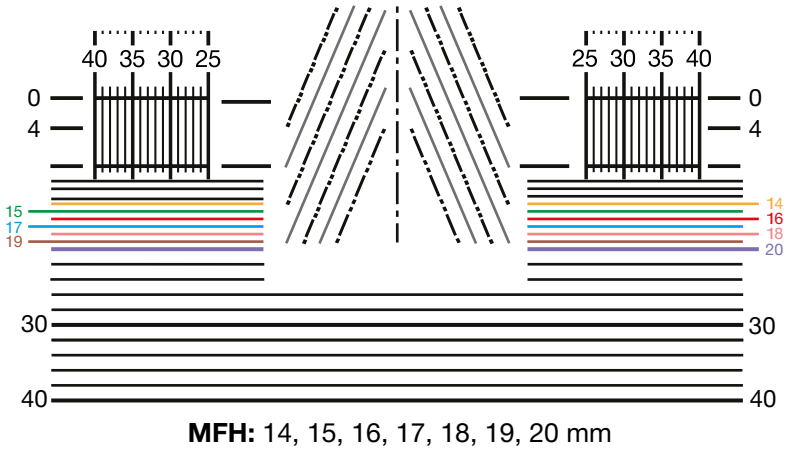

Референтные точки и измерения в линзах Leora

Leora Alpha Mobile, Leora Alpha S45,
Leora Basic S40, Leora Acomoda