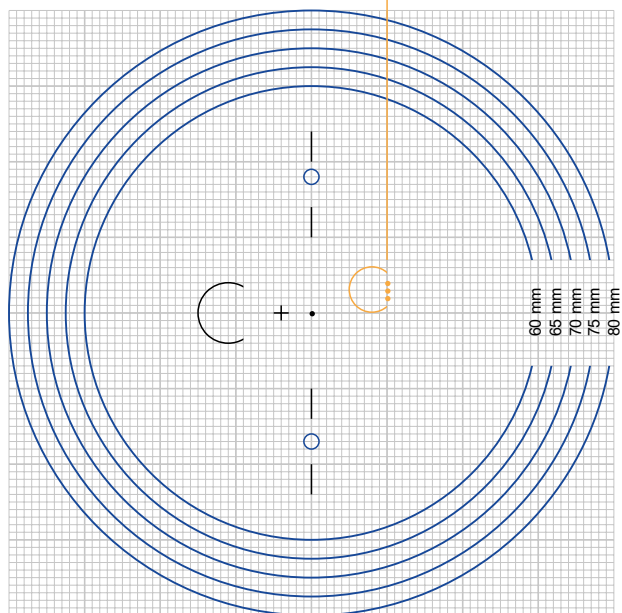

В линзах Leora с технологией Surface Power® параметры посадки на лице не учитываются.

Параметры по умолчанию	Digital Ray-Path®	Surface Power®
Лицевой угол	4-6°	0°
Пантоскопический угол	3-5°	0°
Вертексное расстояние	13-14 мм	13-14 мм

Leora Office Reader

MFH (минимальная установочная высота) - минимальное расстояние от центра зрачка до нижней границы светового проема, рекомендуемое для сборки.

ПРОГРЕССИВНЫЕ ЛИНЗЫ

Минимальная установочная высота 14, 16, 18, 20 мм

ПРОГРЕССИВНЫЕ ЛИНЗЫ

Минимальная установочная высота 15, 17, 19 мм

OFFICE READER

Минимальная установочная высота 14, 18 мм

АСОМОДА

Минимальная установочная высота 14 мм

Заказ линз Leora доступен через приложение **Optical Assistance**.