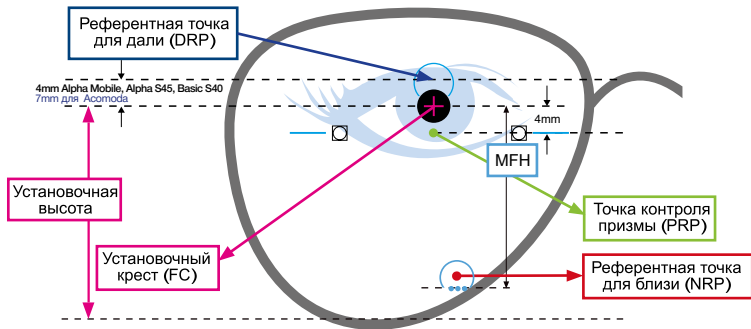

Материал	Опции	Sph Max*	Cyl. Max*	Max ED mm	Add	Prism Max*
Монофокальные линзы						
1.50	Clear, Blue Safe	-12.00/+12.00	-4.00	80		10
	SunMax - photo Grey/Brown			75		
1.50 Polarized	Grey/Grey 50/Brown/Green/Yellow			80		
1.60	Clear, Blue Safe	-14.00/+14.00	-6.00	75		10
	SunMax - photo Grey/Brown/Blue/Green/Pink/Purple					
1.60 Polarized	Grey/Brown/Green/Yellow					
1.67	Clear, Blue Safe	-16.00/+16.00	-8.00	75		10
	SunMax - photo Grey/Brown/Blue/Green/Pink/Purple					
1.67 Polarized	Grey/Brown/Green/Yellow					
Офисные линзы						
1.50	Clear, Blue Safe	-12.00/+12.00	-4.00	80	0.75 to 3.50	10
				75		
1.60				-14.00/+14.00		
1.67	-16.00/+16.00	-8.00	75			
Прогрессивные линзы						
1.50	Clear, Blue Safe	-12.00/+12.00	-4.00	80	0.50 to 3.50	10
	SunMax - photo Grey/Brown			75		
1.60	Clear, Blue Safe			-14.00/+14.00		
1.67	Clear, Blue Safe	-16.00/+16.00	-8.00	75	0.50 to 3.50	10
	SunMax - photo Grey/Brown/Blue/Green/Pink/Purple					
1.74	Clear, Blue Safe					
	SunMax - photo Grey/Brown					

*Возможность заказа за пределами представленного диоптрийного диапазона уточняйте у вашего персонального менеджера.

Поляризационные линзы					
	Эффективность (%)	Светопропускание (%)	1.5	1.6	1.67
Серый (Grey)	99,54	14,70	✓	✓	✓
Серый 50% (Grey-50%)	54,63	52,45	✓		
Коричневый (Brown-15)	99,73	13,65	✓	✓	✓
Зеленый (G-15)	99,72	13,30	✓	✓	✓
Желтый (Y-30)	99,83	34,40	✓	✓	✓

Фотохромные линзы	
1.5	Grey, Brown
1.6	Grey, Brown, Blue, Green, Pink, Purple
1.67	Grey, Brown, Blue, Green, Pink, Purple
1.74	Grey, Brown

Референтные точки и измерения в линзах Leora

Leora Alpha Mobile, Leora Alpha S45,
Leora Basic S40, Leora Acomoda

Leora Office Reader

MFH (минимальная установочная высота) - минимальное расстояние от центра зрачка до нижней границы светового проема, рекомендуемое для сборки.

ПРОГРЕССИВНЫЕ ЛИНЗЫ

Минимальная установочная высота 14, 16, 18, 20 мм