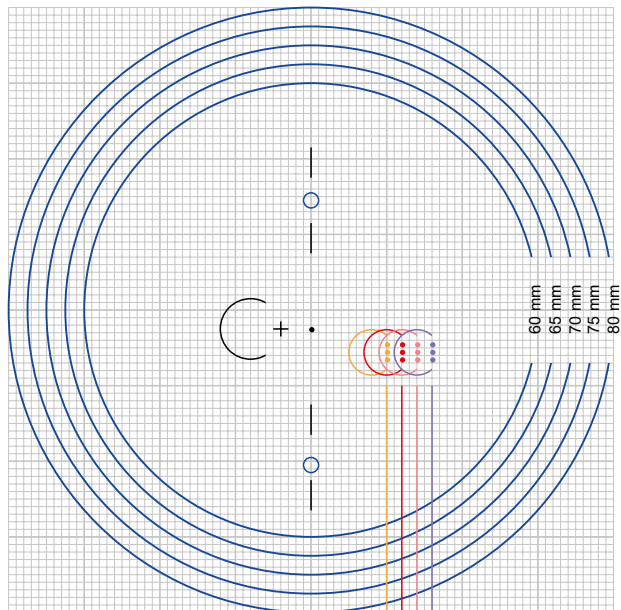

В линзах Leora с технологией Surface Power® параметры посадки на лице не учитываются.

Параметры по умолчанию	Digital Ray-Path®	Surface Power®
Лицевой угол	4-6°	0°
Пантоскопический угол	3-5°	0°
Вертексное расстояние	13-14 мм	13-14 мм

Фотохромные линзы	
1.5	Grey, Brown
1.6	Grey, Brown, Blue, Green, Pink, Purple
1.67	Grey, Brown, Blue, Green, Pink, Purple
1.74	Grey, Brown

Референтные точки и измерения в линзах Leora

Leora Alpha Mobile, Leora Alpha S45,
Leora Basic S40, Leora Acomoda

Leora Office Reader

MFH (минимальная установочная высота) - минимальное расстояние от центра зрачка до нижней границы светового проема, рекомендуемое для сборки.

ПРОГРЕССИВНЫЕ ЛИНЗЫ

Минимальная установочная высота 14, 16, 18, 20 мм

ПРОГРЕССИВНЫЕ ЛИНЗЫ

Минимальная установочная высота 15, 17, 19 мм

OFFICE READER

Минимальная установочная высота 14, 18 мм

АСОМОДА

Минимальная установочная высота 14 мм

Заказ линз Leora доступен через приложение **Optical Assistance**.