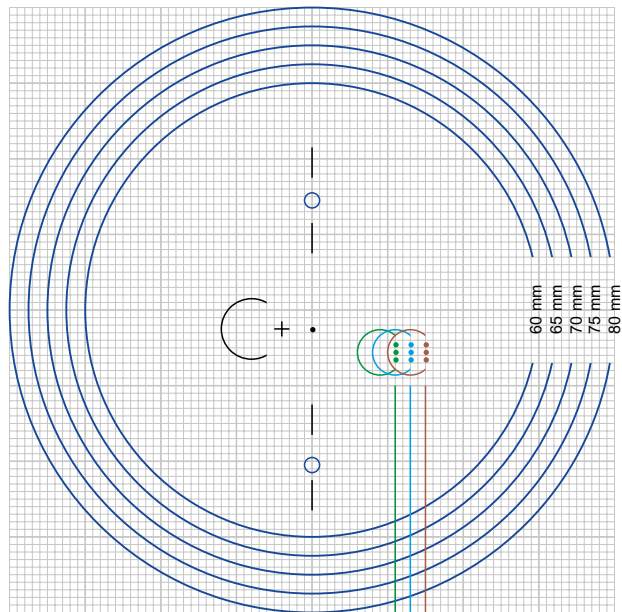

В линзах Leora с технологией Surface Power® параметры посадки на лице не учитываются.

Параметры по умолчанию	Digital Ray-Path®	Surface Power®
Лицевой угол	4-6°	0°
Пантоскопический угол	3-5°	0°
Вертексное расстояние	13-14 мм	13-14 мм

Фотохромные линзы	
1.5	Grey, Brown
1.6	Grey, Brown, Blue, Green, Pink, Purple
1.67	Grey, Brown, Blue, Green, Pink, Purple
1.74	Grey, Brown

Референтные точки и измерения в линзах Leora

Leora Alpha Mobile, Leora Alpha S45,
Leora Basic S40, Leora Acomoda

Leora Office Reader

MFH (минимальная установочная высота) - минимальное расстояние от центра зрачка до нижней границы светового проема, рекомендуемое для сборки.

ПРОГРЕССИВНЫЕ ЛИНЗЫ

Минимальная установочная высота 14, 16, 18, 20 мм

ПРОГРЕССИВНЫЕ ЛИНЗЫ

Минимальная установочная высота 15, 17, 19 мм

OFFICE READER

Минимальная установочная высота 14, 18 мм

АСОМОДА

Минимальная установочная высота 14 мм

Заказ линз Leora доступен через приложение **Optical Assistance**.