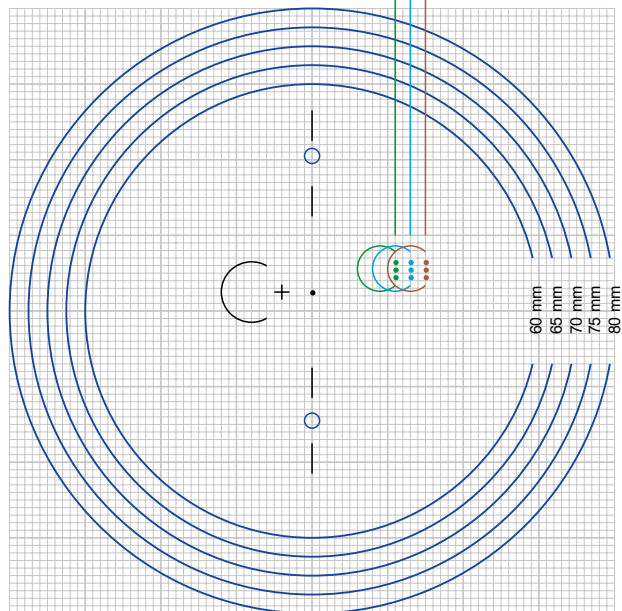

В линзах Leora с технологией Surface Power® параметры посадки на лице не учитываются.

Параметры по умолчанию	Digital Ray-Path®	Surface Power®
Лицевой угол	4-6°	0°
Пантоскопический угол	3-5°	0°
Вертексное расстояние	13-14 мм	13-14 мм

Фотохромные линзы	
1.5	Grey, Brown
1.6	Grey, Brown, Blue, Green, Pink, Purple
1.67	Grey, Brown, Blue, Green, Pink, Purple
1.74	Grey, Brown

Референтные точки и измерения в линзах Leora

Leora Alpha Mobile, Leora Alpha S45,
Leora Basic S40, Leora Acomoda

Leora Office Reader

MFH (минимальная установочная высота) - минимальное расстояние от центра зрачка до нижней границы светового проема, рекомендуемое для сборки.

ПРОГРЕССИВНЫЕ ЛИНЗЫ

Минимальная установочная высота 14, 16, 18, 20 мм

ПРОГРЕССИВНЫЕ ЛИНЗЫ

Минимальная установочная высота 15, 17, 19 мм

OFFICE READER

Минимальная установочная высота 14, 18 мм

АСОМОДА

Минимальная установочная высота 14 мм

Заказ линз Leora доступен через приложение **Optical Assistance**.