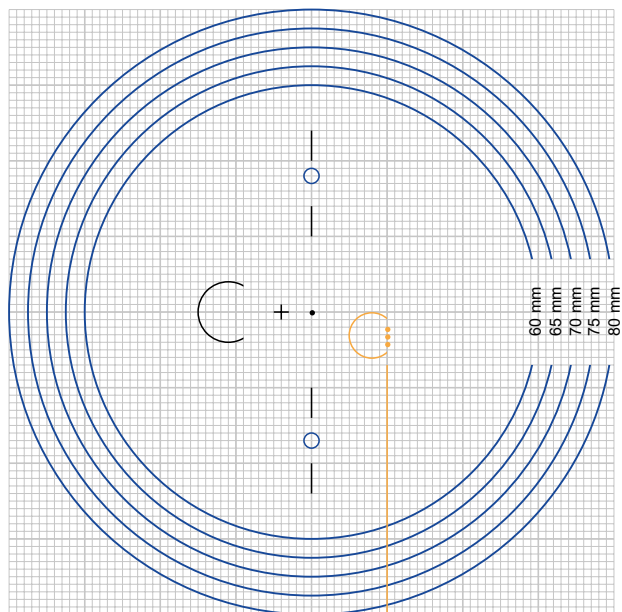

В линзах Leora с технологией Surface Power® параметры посадки на лице не учитываются.

Параметры по умолчанию	Digital Ray-Path®	Surface Power®
Лицевой угол	4-6°	0°
Пантоскопический угол	3-5°	0°
Вертексное расстояние	13-14 мм	13-14 мм

Leora Office Reader

MFH (минимальная установочная высота) - минимальное расстояние от центра зрачка до нижней границы светового проема, рекомендуемое для сборки.

ПРОГРЕССИВНЫЕ ЛИНЗЫ

Минимальная установочная высота 14, 16, 18, 20 мм

ПРОГРЕССИВНЫЕ ЛИНЗЫ

Минимальная установочная высота 15, 17, 19 мм

OFFICE READER

Минимальная установочная высота 14, 18 мм

АСОМОДА

Минимальная установочная высота 14 мм

Заказ линз Leora доступен через приложение **Optical Assistance**.