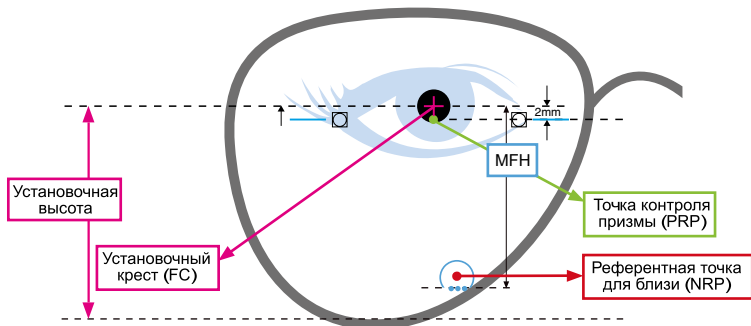

Фотохромные линзы	
1.5	Grey, Brown
1.6	Grey, Brown, Blue, Green, Pink, Purple
1.67	Grey, Brown, Blue, Green, Pink, Purple
1.74	Grey, Brown

Референтные точки и измерения в линзах Leora

Leora Alpha Mobile, Leora Alpha S45,
Leora Basic S40, Leora Acomoda

Leora Office Reader

MFH (минимальная установочная высота) - минимальное расстояние от центра зрачка до нижней границы светового проема, рекомендуемое для сборки.

ПРОГРЕССИВНЫЕ ЛИНЗЫ

Минимальная установочная высота 14, 16, 18, 20 мм

ПРОГРЕССИВНЫЕ ЛИНЗЫ

Минимальная установочная высота 15, 17, 19 мм

OFFICE READER

Минимальная установочная высота 14, 18 мм

АСОМОДА

Минимальная установочная высота 14 мм

Заказ линз Leora доступен через приложение **Optical Assistance**.